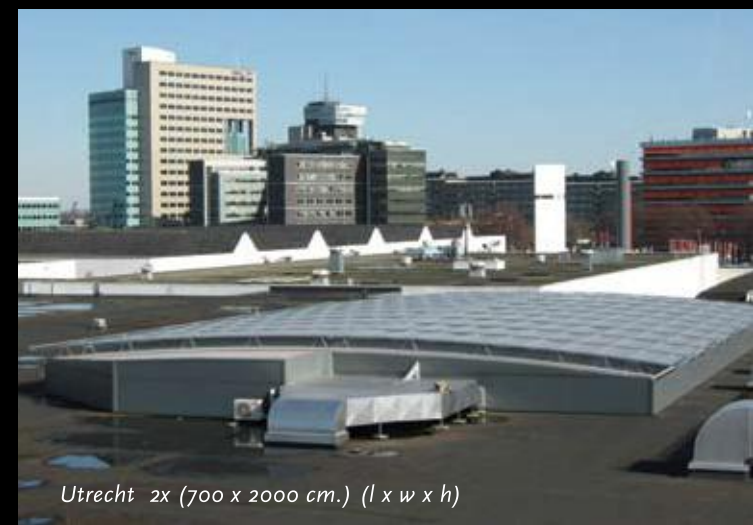

*IJsselmuiden 1250 x 720 x 160 cm. (l x w x h)*

*IJsselmuiden 1250 x 720 x 160 cm. (l x w x h)*

*Agnes - Frankrijk (l x w x h)*

Tilburg 2x (11 x 235 x 40 cm.) (l x w x h)

Cromvoirt 600 x 266 x 53 cm. (l x w x h)

Spijkenisse 1500 x 316 x 63 cm. (l x w x h)

Nieuwegein 500 x 235 en 1260 x 235 cm. (l x w x h)

Boxtel 3x (250 x 200 x 40 cm.) (l x w x h)

Parijs 500 x 500 x 80 (l x w x h)

Puttershoek 770 x 567 x 113 cm. (l x w x h)

Amsterdam 2400 x 500 x 85 cm. (l x w x h)

Utrecht 2x (700 x 2000 cm.) (l x w x h)