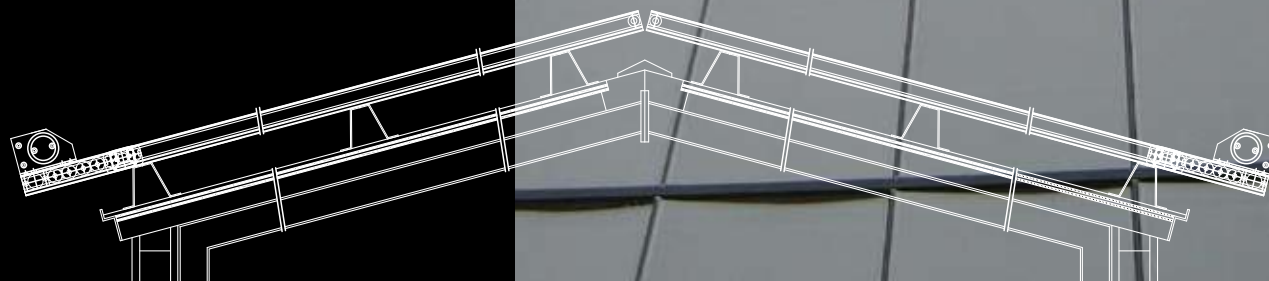

Kortgene 410 x 270/725 cm. (width x length)

Rijssen 2x (3000 x 395 cm.) (width x length)

topspin® diagonal

single pitch roofs

double pitch roofs

conservatory roofs

atriums